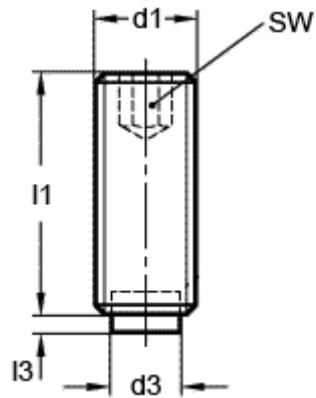

Varenummer: 20931600
Beskrivelse: E+G Gevinstift
GN 913.3-M4-12-KU

Mål

d1 = M4
d3 = 2
l1 = 12.0
l3 = 1.0
SW = 2.0